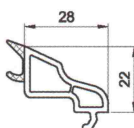

#### KŘÍDLO

Pětikomorový profil (pro profily bílé barvy), stavební hloubka 73 mm, výška 80 mm, ocelová výztuž, největší rozměry ve své třídě 01 - 1600 x 1600 mm, 02 - 3200 x 1600 mm.

#### ZASKLÍVACÍ LIŠTA

Dvoukomorová se zvýšenou tepelnou izolační schopností. Dle přání ve třech tvarech:

rovná

zaoblená

retro