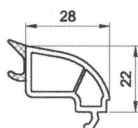

#### KŘÍDLO

Pětikomorový profil (pro profily bílé barvy), stavební hloubka 73 mm, výška 80 mm, ocelová výztuž, největší rozměry ve své třídě 01 - 1600 x 1600 mm, 02 - 3200 x 1600 mm.

#### ZASKLÍVACÍ LIŠTA

Dvoukomorová se zvýšenou tepelnou izolační schopností. Dle přání ve třech tvarech:

rovná

zaoblená

retro