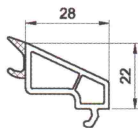

ZASKLÍVACÍ LIŠTA

Dvoukomorová se zvýšenou tepelnou izolační schopností. Dle přání ve třech tvarech:

rovná