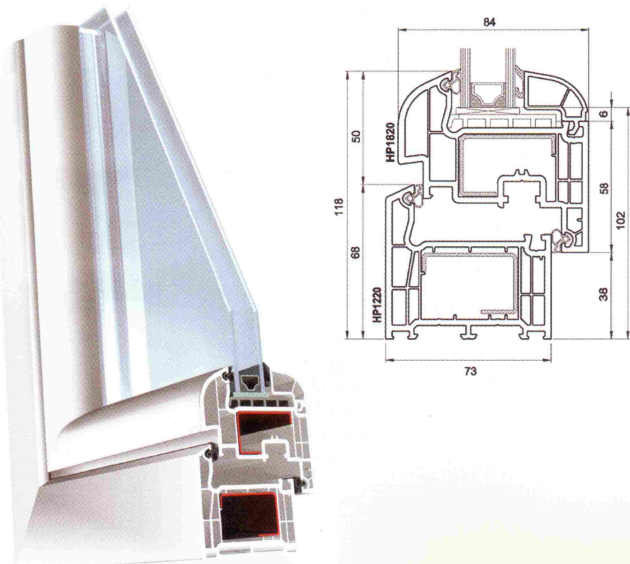

Okna **ARTLINE** jsou moderním výrobkem vytvořeným z komponentů vysoké kvality, který splňuje nejvyšší požadavky zákazníků v oblasti technických parametrů, funkčnosti a estetiky. Zaoblený profil křídla tvoří elegantní a harmonický design okna, který se dokonale hodí k moderní i klasické architektuře. Pětikomorová stabilní konstrukce zaručuje tepelnou i akustickou izolaci, a tím zajišťuje vysoký uživatelský komfort i snížení nákladů souvisejících se ztrátami tepelné energie. Okna **ARTLINE** jsou opatřena dvojitým, v rozích svařeným dorazovým těsněním, které dodává oknům výjimečně dobré těsnící a tepelně izolační vlastnosti a zároveň chrání před deštěm, prachem a větrem. Profily se stavební hloubkou 73 mm, ve spojení s velkou komorou pro výztuhu, udržují tvarovou stabilitu a správnou funkci okna po dlouhá léta. Prvotřídní povrch profilů se vyznačuje trvanlivostí bílé barvy a vysokou odolností proti působení atmosférických vlivů.

#### RÁM

Pětikomorový profil (pro profily bílé barvy), stavební hloubka 73 mm, výška 68 mm, ocelová výztuž,  $U_f = 1,3 \text{ W/m}^2\text{K}$ .

#### KŘÍDLO

Pětikomorový profil (pro profily bílé barvy), stavební hloubka 73 mm, výška 80 mm, ocelová výztuž, největší rozměry ve své třídě 01 - 1600 x 1600 mm, 02 - 3200 x 1600 mm.

#### ZASKLÍVACÍ LIŠTA

Dvoukomorová se zvýšenou tepelnou izolační schopností. Dle přání ve třech tvarech:

rovná

zaoblená

retro