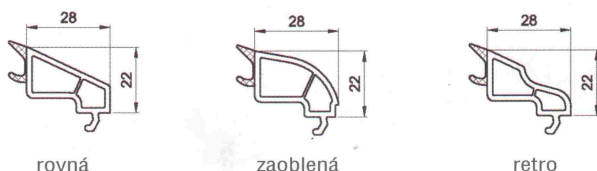

ZASKLÍVACÍ LIŠTA

Dvoukomorová se zvýšenou tepelnou izolační schopností. Dle přání ve třech tvarech: