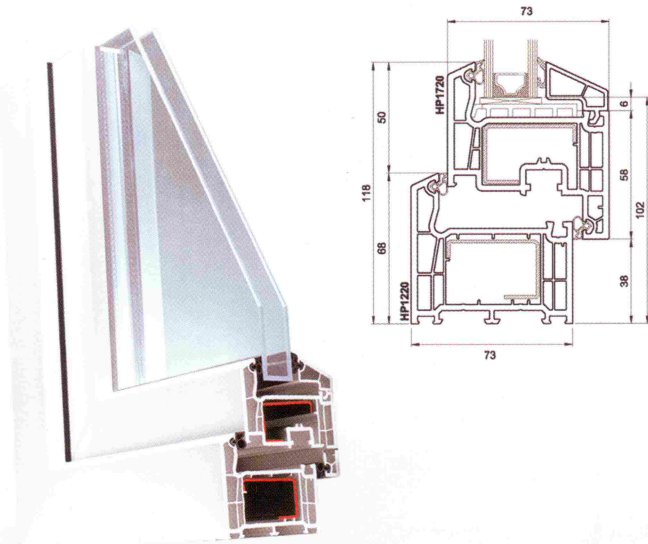

Moderní vzhled a funkčnost **ADLINE**

Okna **ADLINE** jsou moderním výrobkem vytvořeným z komponentů vysoké kvality, který splňuje nejvyšší požadavky zákazníků v oblasti technických parametrů, funkčnosti a estetiky. Rovné linie profilů dodávají oknům moderní a nadčasový vzhled. Pětikomorová stabilní konstrukce zaručuje tepelnou i akustickou izolaci, a tím zajišťuje vysoký uživatelský komfort i snížení nákladů souvisejících se ztrátami tepelné energie. Okna **ADLINE** jsou opatřena dvojitým, v rozích svařeným dorazovým těsněním, které dodává oknům výjimečně dobré těsnící a tepelně izolační vlastnosti a zároveň chrání před deštěm, prachem a větrem. Profily se stavební hloubkou 73 mm, ve spojení s velkou komorou pro výztuhu, udržují tvarovou stabilitu a správnou funkci okna po dlouhá léta. Prvotřídní povrch profilů se vyznačuje trvanlivostí bílé barvy a vysokou odolností proti působení atmosférických vlivů.

TECHNICKÉ ÚDAJE*

Tepelná izolace	Uw = 1,2 W/m ² K Uf = 1,3 W/m ² K Ug = 1,0 W/m ² K
Akustická izolace	do 36 dB (4/16/4) do 46 dB (13/16/9)
Max. rozměry okenního křídla	jednokřídla okna 1600 x 1600 mm dvoukřídla okna 3200 x 1600 mm (největší rozměry křidel ve své třídě)
Tloušťka zasklení	24 – 44 mm
Použití	Okna otvíravá, sklopná, otvíravá/sklopná a také balkónové dveře a posuvné dveře s možností sklopení.

* pro okno s rozměry 1230 x 1480 mm (IFT Rosenheim).

RÁM

Pětikomorový profil (pro profily bílé barvy), stavební hloubka 73 mm, výška 68 mm, ocelová výztuž, Uf = 1,3 W/m²K.

KŘÍDLO

Pětikomorový profil (pro profily bílé barvy), stavební hloubka 73 mm, výška 80 mm, ocelová výztuž, největší rozměry ve své třídě 01 - 1600 x 1600 mm, 02 - 3200 x 1600 mm.

ZASKLENÍ

Standardní sada 4/16/4, meziprostor je vyplněn argonem, Ug = 1,0 W/m²K dle PN-EN 673 (dvojsklo) s nerezovým distančním rámečkem, zaručuje optimální průnik světla při současném zajištění tepelné a akustické izolace okna.